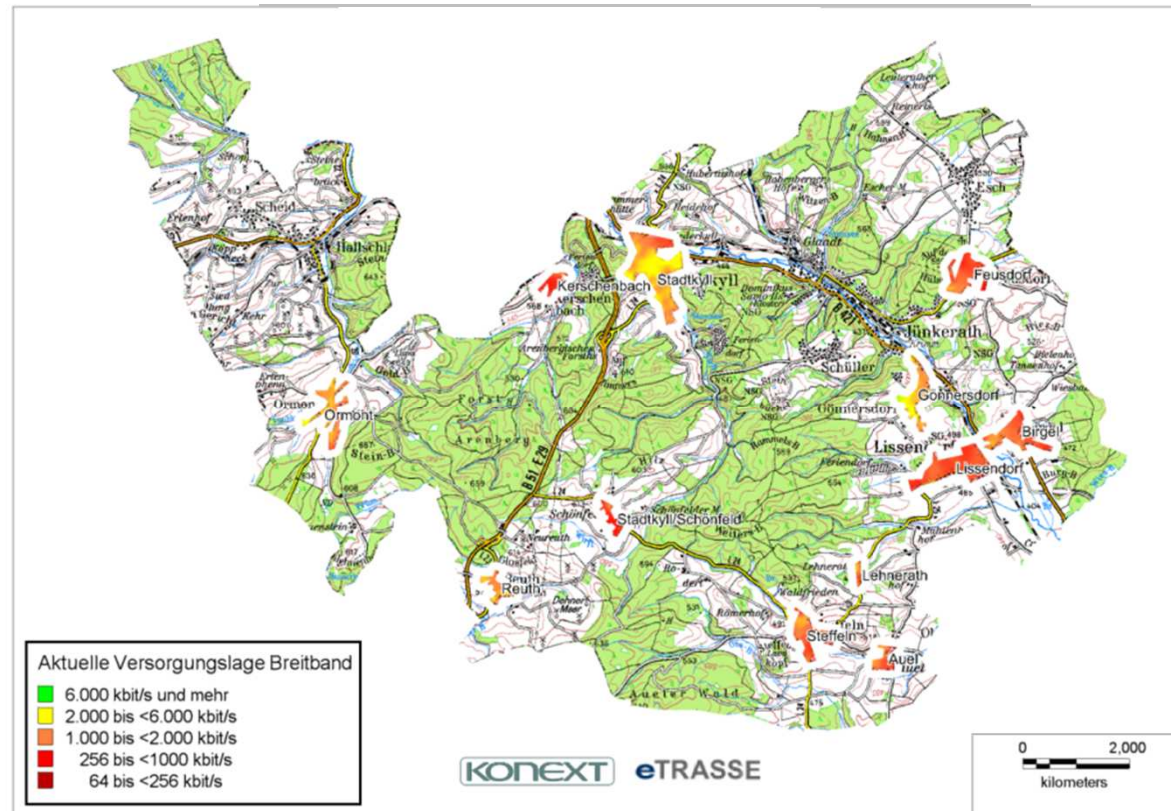

# Breitbanderschließung Verbandsgemeinde Obere Kyll im Landkreis Vulkaneifel

Ausbau von FTTC mit bis zu 50 Mbit/s durch kommunale Kooperation

Verbandsgemeinde  
Obere Kyll

KONEXT

MICUS  
Management Consulting GmbH

## Herausforderung:

- 8.578 Einwohner /  
Fläche 137,6 km<sup>2</sup>  
Bevölkerungsdichte: 62  
EW/km<sup>2</sup>
- 9 von 14 unterversorgte  
Ortsgemeinden
  - 3000 Haushalte
- durchschnittliche Bandbreite  
von 0,5 – 1,8 Mbit/s
- 867 Bedarfsmeldungen
  - 30% Antwortquote
  - [www.jetztansnetz.de](http://www.jetztansnetz.de)

# Breitbanderschließung Verbandsgemeinde Obere Kyll im Landkreis Vulkaneifel

Aufbau von FTTC gemeinsam mit RWE und Eigenanteilen der Kommunen

Verbandsgemeinde  
Obere Kyll